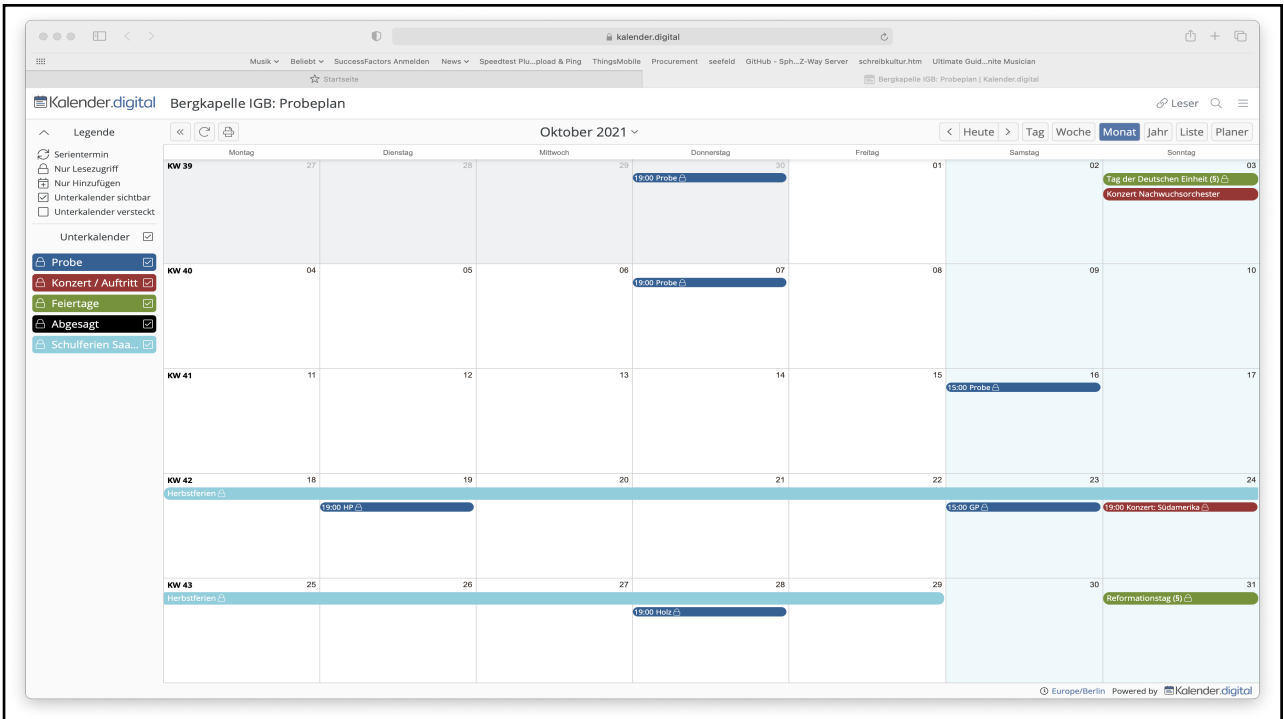

1

2

3

4

Kalender.digital Bergkapelle IGB: Probeplan

Legende

- Serientermin
- Nur Lesezugriff
- Nur Hinzufügen
- Unterkalender sichtbar
- Unterkalender versteckt

Unterkalender