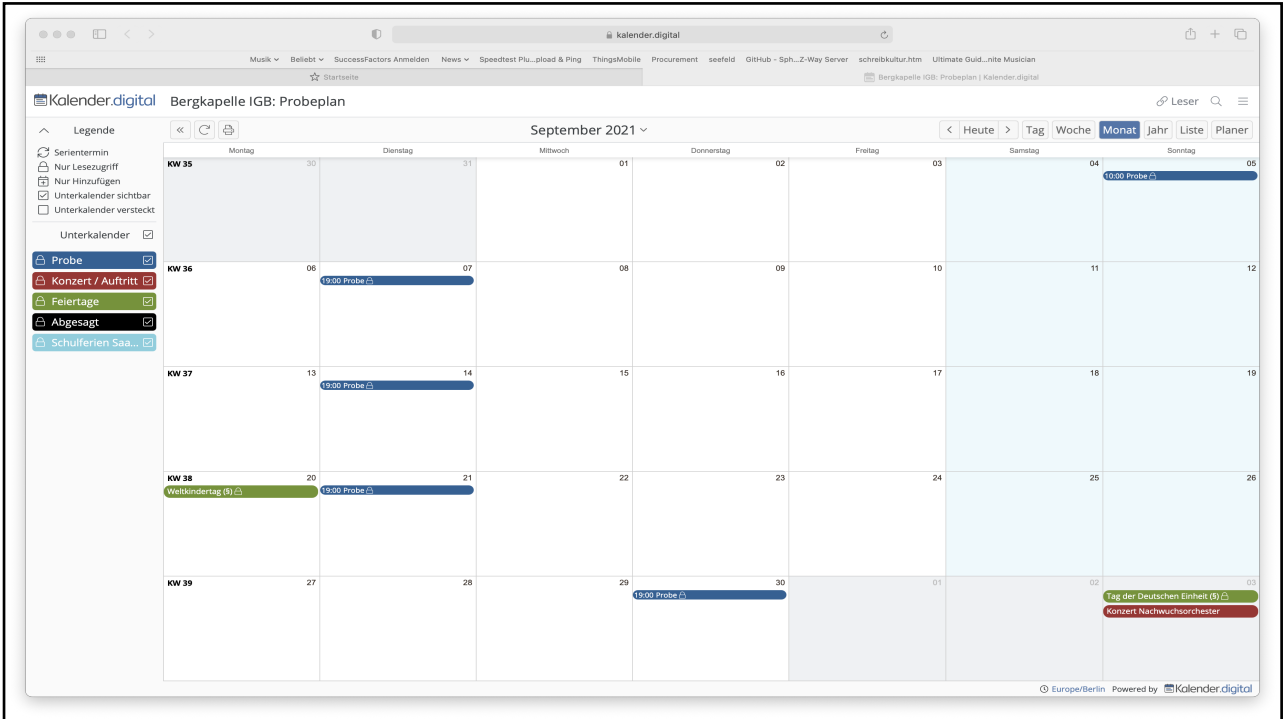

1

2

3

4

Kalender.digital Bergkapelle IGB: Probeplan

Legende

- Serientermin
- Nur Lesezugriff
- Nur Hinzufügen
- Unterkalender sichtbar
- Unterkalender versteckt

Unterkalender